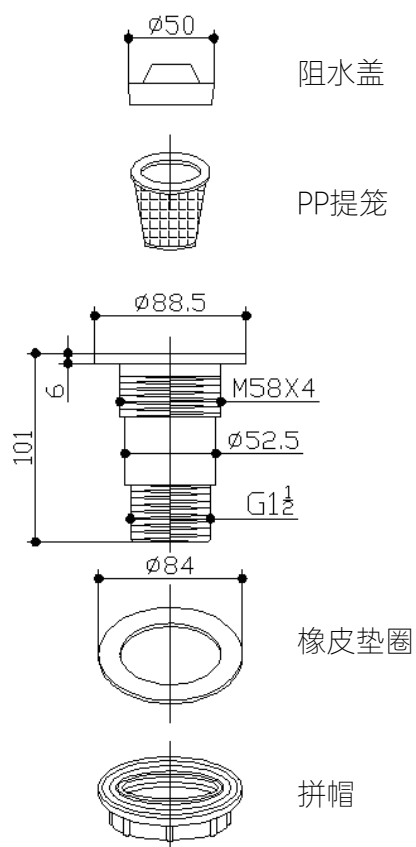

PP下水口

内置过滤网，阻挡头发等固体物质进入下水管道，预防堵塞，结构设计便于拆卸清理，可以轻松取出过滤网清洗，保持排水畅通

型号: KP 6

产品颜色 PRODUCT COLOR

黑、白

尺寸图 DIMENSIONS

主体材料 MAIN MATERIAL

- 高密度PP新料注塑成型